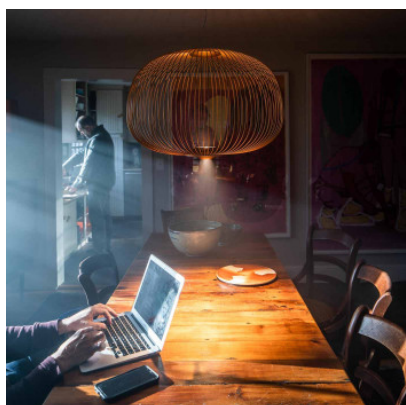

Foscarini Spokes 3 Sospensione

Suspension à LED Foscarini Spokes 3 en fins rayons d'acier. Distribution lumineuse directe vers le bas et générale à jeu d'ombre et de lumière. Rosette blanche. Suspension inox. Allumé/éteint ou dimmable Push/DALI.