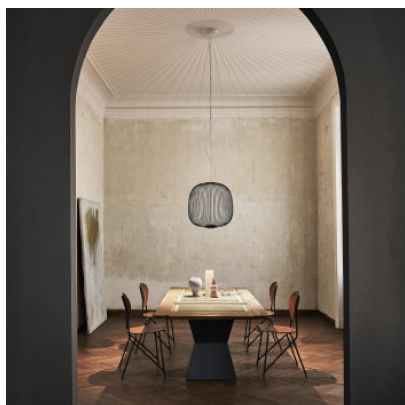

## Foscarini Spokes 2 Sospensione

Suspension LED Foscarini Spokes 2 composée de fins rayons en acier. Répartition directe de la lumière vers le bas et lumière ambiante. Canopée blanche. Suspension en acier inoxydable. On/Off ou dimmable Push/DALI.

blanc	1.049,00 €	<del>PDSF 1.198,00 €</del>
MPN		FN2640072R1_10
Flux lumineux (lm)		3316
blanc, Push/DALI	1.129,00 €	<del>PDSF 1.280,00 €</del>
MPN		FN2640072DR1_10
Flux lumineux (lm)		3316
cuivre	1.139,00 €	<del>PDSF 1.292,00 €</del>
MPN		FN2640072R1_80
Flux lumineux (lm)		3316
gris graphite	1.139,00 €	<del>PDSF 1.292,00 €</del>
MPN		FN2640072R1_22
Flux lumineux (lm)		3316
noir	1.139,00 €	<del>PDSF 1.292,00 €</del>
MPN		FN2640072R1_20
Flux lumineux (lm)		3316
or	1.139,00 €	<del>PDSF 1.292,00 €</del>
MPN		FN2640072R1_71
Flux lumineux (lm)		3316
cuivre, Push/DALI	1.209,00 €	<del>PDSF 1.374,00 €</del>
MPN		FN2640072DR1_80
Flux lumineux (lm)		3316
gold, Push/DALI	1.209,00 €	<del>PDSF 1.374,00 €</del>
MPN		FN2640072DR1_71
Flux lumineux (lm)		3316
gris graphite, Push/DALI	1.209,00 €	<del>PDSF 1.374,00 €</del>
MPN		FN2640072DR1_22
Flux lumineux (lm)		3316
noir, Push/DALI	1.209,00 €	<del>PDSF 1.374,00 €</del>
MPN		FN2640072DR1_20
Flux lumineux (lm)		3316