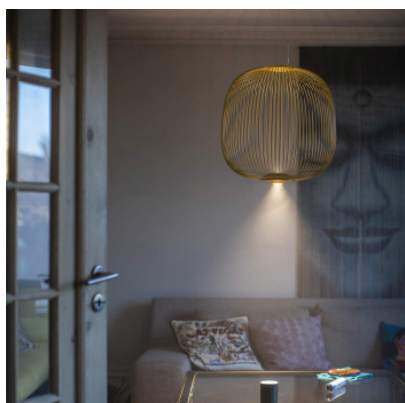

Foscarini Spokes 2 Midi Sospensione

Suspension à LED Foscarini Spokes 2 Midi en fins rayons d'acier. Distribution lumineuse vers le bas et éclairage général à jeu d'ombre et de lumière. Rosette blanche. Suspension inox. Allumé/éteint ou dimmable Push/DALI.

blanc	1.049,00 € - PDSF 1.192,00 €
MPN	FN2640272_10
Flux lumineux (lm)	3316
blanc, Push/DALI	1.119,00 € - PDSF 1.274,00 €
MPN	FN2640272D_10
Flux lumineux (lm)	3316
cuiivre	1.129,00 € - PDSF 1.285,00 €
MPN	FN2640272_80
Flux lumineux (lm)	3316
gris graphite	1.129,00 € - PDSF 1.285,00 €
MPN	FN2640272_22
Flux lumineux (lm)	3316
noir	1.129,00 € - PDSF 1.285,00 €
MPN	FN2640272_20
Flux lumineux (lm)	3316
or	1.129,00 € - PDSF 1.285,00 €
MPN	FN2640272_71
Flux lumineux (lm)	3316
cuiivre, Push/DALI	1.199,00 € - PDSF 1.369,00 €
MPN	FN2640272D_80
Flux lumineux (lm)	3316
gris graphite, Push/DALI	1.199,00 € - PDSF 1.369,00 €
MPN	FN2640272D_22
Flux lumineux (lm)	3316
noir, Push/DALI	1.199,00 € - PDSF 1.369,00 €
MPN	FN2640272D_20
Flux lumineux (lm)	3316
or, Push/DALI	1.199,00 € - PDSF 1.369,00 €
MPN	FN2640272D_71
Flux lumineux (lm)	3316