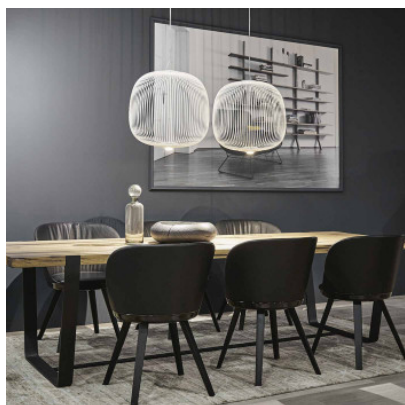

Foscarini Spokes 2 Midi Sospensione

Suspension à LED Foscarini Spokes 2 Midi en fins rayons d'acier. Distribution lumineuse vers le bas et éclairage général à jeu d'ombre et de lumière. Rosette blanche. Suspension inox. Allumé/éteint ou dimmable Push/DALI.

blanc	1.049,00 € - PDSF 1.192,00 €
MPN	FN2640272_10
Flux lumineux (lm)	3316
blanc, Push/DALI	1.119,00 € - PDSF 1.274,00 €
MPN	FN2640272D_10
Flux lumineux (lm)	3316
cuiivre	1.129,00 € - PDSF 1.285,00 €
MPN	FN2640272_80
Flux lumineux (lm)	3316
gris graphite	1.129,00 € - PDSF 1.285,00 €
MPN	FN2640272_22
Flux lumineux (lm)	3316
noir	1.129,00 € - PDSF 1.285,00 €
MPN	FN2640272_20
Flux lumineux (lm)	3316
or	1.129,00 € - PDSF 1.285,00 €
MPN	FN2640272_71
Flux lumineux (lm)	3316
cuiivre, Push/DALI	1.199,00 € - PDSF 1.369,00 €
MPN	FN2640272D_80
Flux lumineux (lm)	3316
gris graphite, Push/DALI	1.199,00 € - PDSF 1.369,00 €
MPN	FN2640272D_22
Flux lumineux (lm)	3316
noir, Push/DALI	1.199,00 € - PDSF 1.369,00 €
MPN	FN2640272D_20
Flux lumineux (lm)	3316
or, Push/DALI	1.199,00 € - PDSF 1.369,00 €
MPN	FN2640272D_71
Flux lumineux (lm)	3316