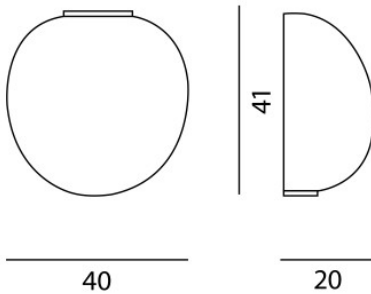

blanc	389,00 €-PDSF-497,00-€
MPN	FN244045_10
gris graphite	409,00 €-PDSF-532,00-€
MPN	FN244045N_10
or	409,00 €-PDSF-532,00-€
MPN	FN244045G_10

16