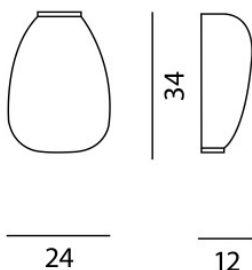

27.04.2024 10:20:20

Tous les prix indiqués sont avec 19% TVA pour livraison en Deutschland à laquelle s'ajoutent le cas échéant des Coûts d'expédition