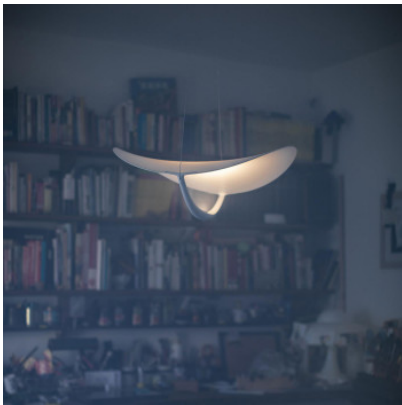

## Foscarini Plena Sospensione

Suspension à LED Foscarini Plena en PVC laqué blanc et aluminium. Lumière non-éblouissante vers le haut et le bas. Allumé/éteint, dimmable Casambi ou dimmable Push/DALI.

allumé/éteint	939,00 € <del>PDSF 1.069,00 €</del>
MPN	FN283007_10
EAN	8025594136661
Flux lumineux (lm)	3530
MyLight (Casambi)	979,00 € <del>PDSF 1.113,00 €</del>
MPN	FN283007ML_10
EAN	8025594136708
Flux lumineux (lm)	3530
Push/DALI	979,00 € <del>PDSF 1.113,00 €</del>
MPN	FN283007D_10
EAN	8025594136685
Flux lumineux (lm)	3530