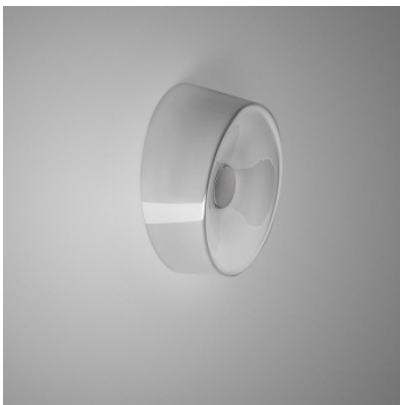

## Foscarini Lumiere XXL Parete/Soffitto

Applique/plafonnier Foscarini Lumiere XXL en verre soufflé, brillant et structure en métal laqué. Eclairage diffus. Pour ampoules G9. Dimmable par phase.

blanc	489,00 €-PDSF-624,00-€
MPN	FN191005E_11
gris	489,00 €-PDSF-624,00-€
MPN	FN191005E_24