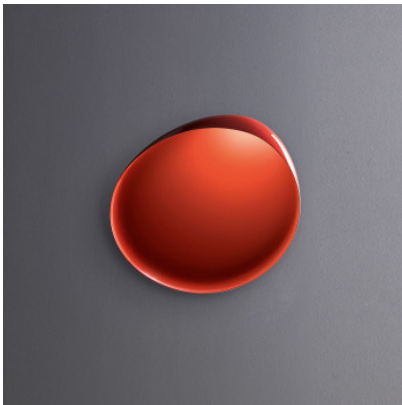

Foscarini Lake Parete

Applique murale à LED Foscarini Lake en ABS moulé par injection, laqué. Lumière indirecte. L'intérieur bombé du réflecteur est illuminé. Dimmable seulement avec gradateur spécial.

ivoire	569,00 €-PDSF-653,00-€
MPN	FN257005R1_50
Flux lumineux (lm)	862
rouge	569,00 €-PDSF-653,00-€
MPN	FN257005R1_63
Flux lumineux (lm)	862

23.04.2024 16:34:52

Tous les prix indiqués sont avec 19% TVA pour livraison en Deutschland à laquelle s'ajoutent le cas échéant des Coûts d'expédition