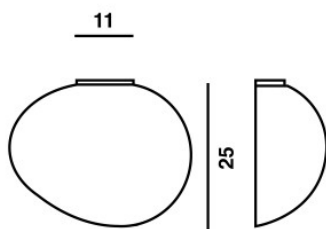

blanc MPN	289,00 € ~~PDSF 332,00 €~~ FN1680151_10
gris graphite MPN	319,00 € ~~PDSF 368,00 €~~ FN1680151N_10
or MPN	319,00 € ~~PDSF 368,00 €~~ FN1680151G_10

media semi 1