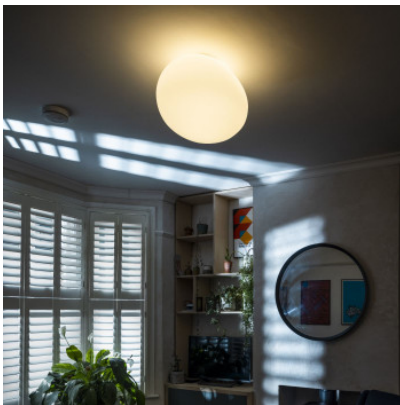

03.05.2024 12:10:59

Tous les prix indiqués sont avec 19% TVA pour livraison en Deutschland à laquelle s'ajoutent le cas échéant des Coûts d'expédition