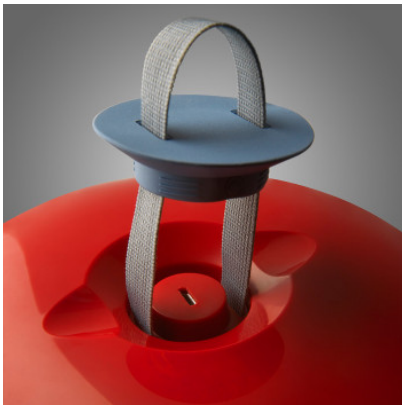

Foscarini Cri Cri

Lampe rechargeable d'extérieur Cri Cri en silicone, ABS et PMMA peut être mise à plat. Avec noeud pour un transport aisé. Eclairage diffus. Autonomie 10 heures. Avec variateur tactile et câble de chargement. IP55.

rouge	389,00 €-PDSF-445,00-€
MPN	FN286001_63
EAN	8025594092059
Flux lumineux (lm)	325

vert	389,00 €-PDSF-445,00-€
MPN	FN286001_40
EAN	8025594091922
Flux lumineux (lm)	325

26.04.2024 10:13:23

Tous les prix indiqués sont avec 19% TVA pour livraison en Deutschland à laquelle s'ajoutent le cas échéant des Coûts d'expédition