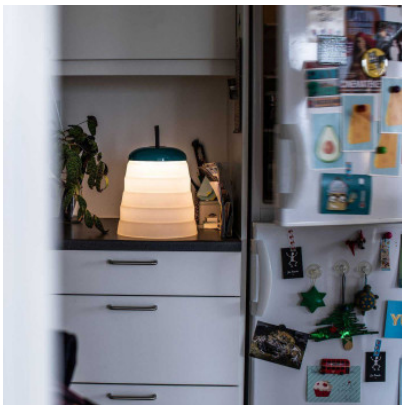

Foscarini Cri Cri

Lampe rechargeable d'extérieur Cri Cri en silicone, ABS et PMMA peut être mise à plat. Avec noeud pour un transport aisé. Eclairage diffus. Autonomie 10 heures. Avec variateur tactile et câble de chargement. IP55.

rouge	389,00 €-PDSF-445,00-€
MPN	FN286001_63
EAN	8025594092059
Flux lumineux (lm)	325

vert	389,00 €-PDSF-445,00-€
MPN	FN286001_40
EAN	8025594091922
Flux lumineux (lm)	325

26.04.2024 10:13:23

Tous les prix indiqués sont avec 19% TVA pour livraison en Deutschland à laquelle s'ajoutent le cas échéant des Coûts d'expédition