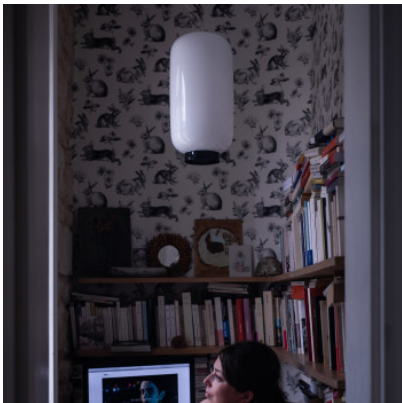

Foscarini Chouchin Reverse 2 Sospensione

Suspension Foscarini Chouchin Reverse 2 en verre brillant, soufflé avec col laqué. Lumière directe et diffuse. Pour ampoules E27. Dimmable par phase.

blanc/noir MPN	589,00 €-PDSF-676,00-€ FN210072E_03
blanc/vert MPN	589,00 €-PDSF-676,00-€ FN210072E_04
blanc/vert, câble 10m MPN	649,00 €-PDSF-741,00-€ FN210072E-10_04