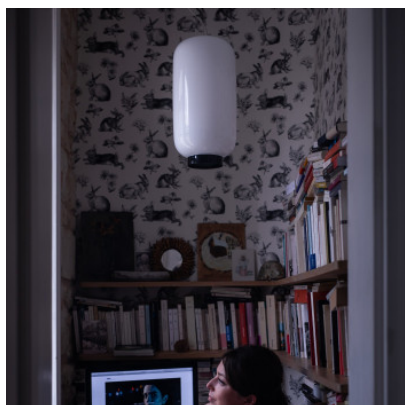

Foscarini Chouchin Reverse 2 Sospensione LED

Suspension à LED Foscarini Chouchin Reverse 2 en verre soufflé avec col laqué. Lumière directe et diffuse. Allumé/éteint ou dimmable Push/DALI.

blanc/noir	649,00 €-PDSF-833,00-€
MPN	FN210072L_03
Flux lumineux (lm)	2581
blanc/vert	649,00 €-PDSF-833,00-€
MPN	FN210072L_04
Flux lumineux (lm)	2581
blanc/noir, Push/DALI	709,00 €-PDSF-915,00-€
MPN	FN210072LD_03
Flux lumineux (lm)	2581
blanc/vert, Push/DALI	709,00 €-PDSF-915,00-€
MPN	FN210072LD_04
Flux lumineux (lm)	2581