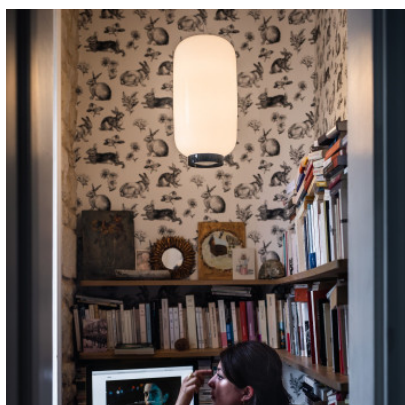

Foscarini Chouchin Reverse 2 Sospensione LED

Suspension à LED Foscarini Chouchin Reverse 2 en verre soufflé avec col laqué. Lumière directe et diffuse. Allumé/éteint ou dimmable Push/DALI.

blanc/noir	649,00 €-PDSF-833,00-€
MPN	FN210072L_03
Flux lumineux (lm)	2581
blanc/vert	649,00 €-PDSF-833,00-€
MPN	FN210072L_04
Flux lumineux (lm)	2581
blanc/noir, Push/DALI	709,00 €-PDSF-915,00-€
MPN	FN210072LD_03
Flux lumineux (lm)	2581
blanc/vert, Push/DALI	709,00 €-PDSF-915,00-€
MPN	FN210072LD_04
Flux lumineux (lm)	2581