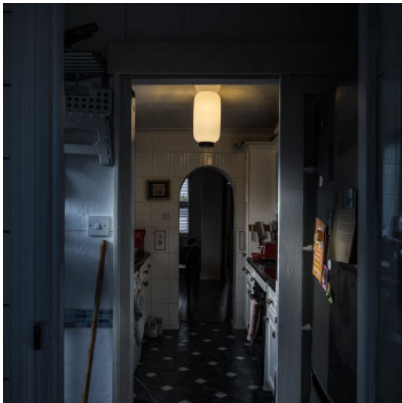

Foscarini Chouchin Reverse 2 Soffitto

Plafonnier Foscarini Chouchin Reverse 2 Soffitto en verre soufflé brillant avec collerette laquée. Lumière directe et diffuse. Pour ampoules E27. Dimmable par phase.

blanc / vert	589,00 € ~~PDSF-676,00 €~~
MPN	FN210082E_04
EAN	8025594141634

03.05.2024 18:12:39

Tous les prix indiqués sont avec 19% TVA pour livraison en Deutschland à laquelle s'ajoutent le cas échéant des Coûts d'expédition