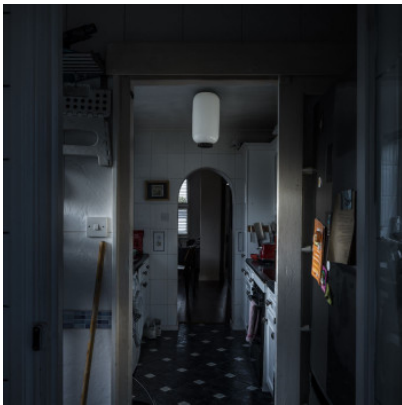

Foscarini Chouchin Reverse 2 Soffitto

Plafonnier Foscarini Chouchin Reverse 2 Soffitto en verre soufflé brillant avec collerette laquée. Lumière directe et diffuse. Pour ampoules E27. Dimmable par phase.

blanc / vert	589,00 € ~~PDSF-676,00 €~~
MPN	FN210082E_04
EAN	8025594141634

03.05.2024 18:12:39

Tous les prix indiqués sont avec 19% TVA pour livraison en Deutschland à laquelle s'ajoutent le cas échéant des Coûts d'expédition