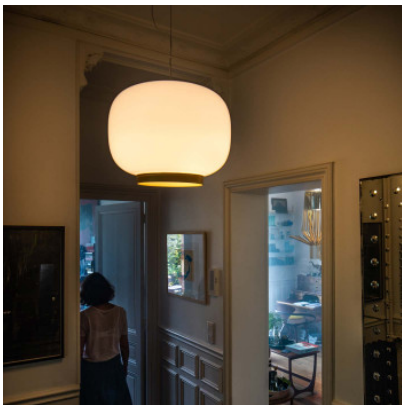

Foscarini Chouchin Reverse 1 Sospensione

Suspension Foscarini Chouchin Reverse 1 en verre blanc soufflé et col laqué. Lumière directe et diffuse. Pour ampoules E27. Dimmable par phase.

blanc/or	649,00 € -PDSF-738,00 €
MPN	FN210071E_01
blanc/orange	649,00 € -PDSF-738,00 €
MPN	FN210071E_05