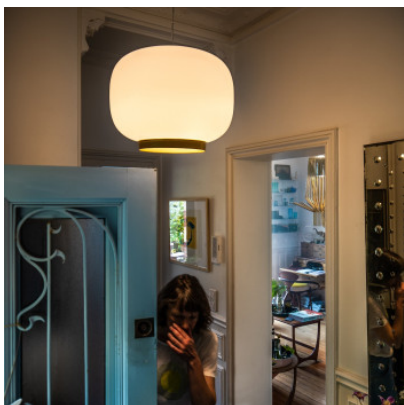

Foscarini Chouchin Reverse 1 Sospensione LED

Suspension à LED Foscarini Chouchin Reverse 1 en verre soufflé avec col laqué. Lumière directe et diffuse. Allumé/éteint ou dimmable Push/DALI.

blanc/or	699,00 €-PDSF-893,00-€
MPN	FN210071L_01
Flux lumineux (lm)	2581

blanc/orange	699,00 €-PDSF-893,00-€
MPN	FN210071L_05
Flux lumineux (lm)	2581

blanc/or, Push/DALI	759,00 €-PDSF-973,00-€
MPN	FN210071LD_01
Flux lumineux (lm)	2581

blanc/orange, Push/DALI	759,00 €-PDSF-973,00-€
MPN	FN210071LD_05
Flux lumineux (lm)	2581