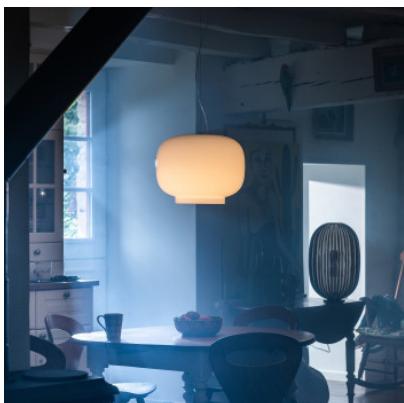

Foscarini Chouchin 1 Sospensione LED

Suspension à LED Foscarini Chouchin 1 en verre soufflé à surface brillante. Lumière directe ou illumination diffuse additionnelle pour la version blanche. Rosette blanche. Allumé/éteint ou dimmable Push/DALI.

blanc	699,00 € ~~PDSF 797,00 €~~
MPN	FN210071L_11
Flux lumineux (lm)	2581
blanc, Push/DALI	769,00 € ~~PDSF 877,00 €~~
MPN	FN210071LD_11
Flux lumineux (lm)	2581
orange	789,00 € ~~PDSF 893,00 €~~
MPN	FN210071L_53
Flux lumineux (lm)	2581
orange, Push/DALI	859,00 € ~~PDSF 973,00 €~~
MPN	FN210071LD_53
Flux lumineux (lm)	2581