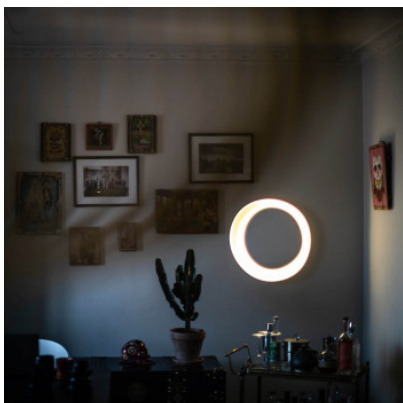

Foscarini Bahia Mini Parete/Soffitto LED

Applique/plafonnier à LED Foscarini Bahia Mini composé de deux coques blanches en polycarbonate. Emission lumineuse indirecte. La grande coque sert de fixation murale. Allumé/éteint ou dimmable Push/DALI.

blanc	469,00 €-PDSF-538,00-€
MPN	FN1960052L_10
EAN	8025594133585
Flux lumineux (lm)	2620
blanc, Push/DALI	529,00 €-PDSF-607,00-€
MPN	FN1960052LD_10
EAN	8025594133592
Flux lumineux (lm)	2620

25.04.2024 20:13:41