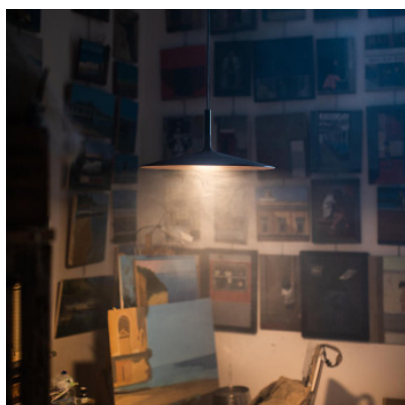

## Foscarini Aplomb Large Sospensione LED

Suspension à LED Foscarini Aplomb Large en béton coulé main, à diffuseur de polycarbonate. Lumière directe, non-éblouissante. Allumé/éteint ou dimmable Push/DALI.

anthracite	549,00 €-PDSF-700,00-€
MPN	FN195017_27
Flux lumineux (lm)	1279
gris	549,00 €-PDSF-700,00-€
MPN	FN195017_25
Flux lumineux (lm)	1279
blanc	619,00 €-PDSF-700,00-€
MPN	FN195017_10
Flux lumineux (lm)	1279
brun	619,00 €-PDSF-700,00-€
MPN	FN195017_52
Flux lumineux (lm)	1279
anthracite, Push/DALI	669,00 €-PDSF-765,00-€
MPN	FN195017D_27
Flux lumineux (lm)	1279
blanc, Push/DALI	669,00 €-PDSF-765,00-€
MPN	FN195017D_10
Flux lumineux (lm)	1279
brun, Push/DALI	669,00 €-PDSF-765,00-€
MPN	FN195017D_52
Flux lumineux (lm)	1279
gris, Push/DALI	669,00 €-PDSF-765,00-€
MPN	FN195017D_25
Flux lumineux (lm)	1279