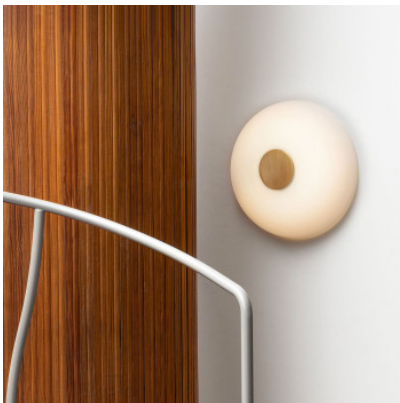

## FontanaArte Tropico Plafone/Parete Media

L'applique murale de taille moyenne FontanaArte Tropico comporte un diffuseur bombé en verre opalin soufflé, traité à l'acide qui distribue diffusément la lumière intense des LED fixes. Variable.

noir nickelé	439,00 €-PDSF-590,00-€
MPN	F442165550NELE
or	439,00 €-PDSF-590,00-€
MPN	F4421655500OLE

Ampoules 30,5W LED, 3000K, 3000 lm, IRC > 80.  
Dimensions Diamètre 36 cm, profondeur 9,8 cm.

25.04.2024 5:39:43