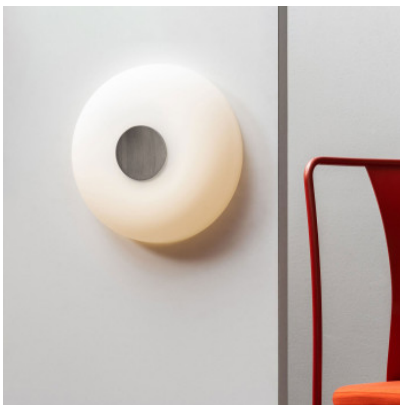

## FontanaArte Tropico Plafone/Parete Media

L'applique murale de taille moyenne FontanaArte Tropico comporte un diffuseur bombé en verre opalin soufflé, traité à l'acide qui distribue diffusément la lumière intense des LED fixes. Variable.

noir nickelé	439,00 €-PDSF-590,00-€
MPN	F442165550NELE
or	439,00 €-PDSF-590,00-€
MPN	F4421655500OLE

Ampoules 30,5W LED, 3000K, 3000 lm, IRC > 80.  
Dimensions Diamètre 36 cm, profondeur 9,8 cm.

25.04.2024 5:39:43