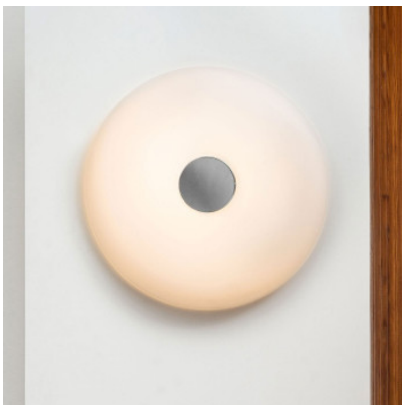

FontanaArte Tropico Plafone/Parete Grande

Comme un oeil géant: l'applique murale Tropico Grande par FontanaArte a une tête métallique au centre du diffuseur de verre bombé et fournit un accent (lumineux) précieux et surprenant. Variable.

noir nickelé MPN	589,00 €-PDSF-780,00-€ F442170550NELE
or MPN	589,00 €-PDSF-780,00-€ F442170550OOLE

Ampoules 42,5W LED, 3000K, 4600 lm, IRC > 80.
Dimensions Diamètre 48 cm, profondeur 9,8 cm.

27.04.2024 6:27:27