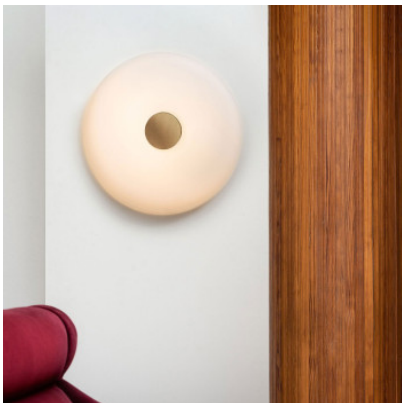

FontanaArte Tropico Plafone/Parete Grande

Comme un oeil géant: l'applique murale Tropico Grande par FontanaArte a une tête métallique au centre du diffuseur de verre bombé et fournit un accent (lumineux) précieux et surprenant. Variable.

noir nickelé MPN	589,00 €-PDSF-780,00-€ F442170550NELE
or MPN	589,00 €-PDSF-780,00-€ F442170550OOLE

Ampoules 42,5W LED, 3000K, 4600 lm, IRC > 80.
Dimensions Diamètre 48 cm, profondeur 9,8 cm.

27.04.2024 6:27:27