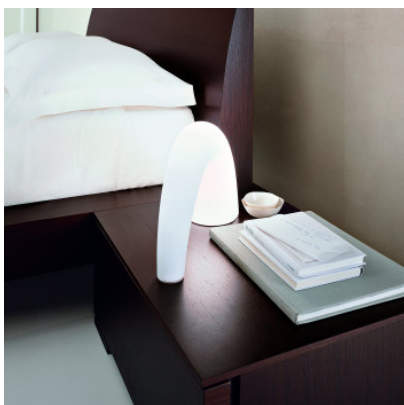

FontanaArte Thor Tavolo

La lampe de table FontanaArte Thor est en verre satiné blanc et fait penser à une corne par sa forme biomorphe. Dans deux tailles. Structure métallique à peine visible. Sans variateur.

Piccola MPN	289,00 €-PDSF-390,00-€ F329500100BINE
Media MPN	379,00 €-PDSF-505,00-€ F329505100BINE

Ampoules	Piccola: 1 x max. 30W E14 230V ampoule halogène. Media: 1 x max. 46W E27 230V ampoule halogène.
Dimensions	Piccola: largeur 33 cm, profondeur 11 cm, hauteur 20 cm. Media: largeur 39 cm, profondeur 13 cm, hauteur 25 cm.