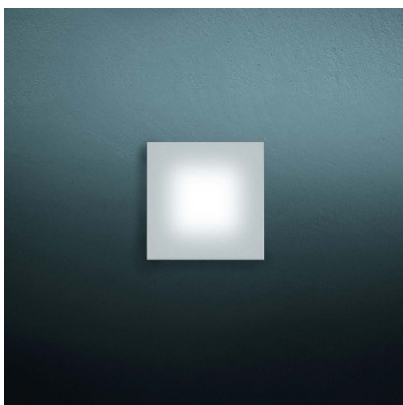

FontanaArte Sole Parete Piccola

L'applique ou plafonnier carré Sole par FontanaArte est en verre sérigraphié et Corian. Le luminaire est équipé de LED.

blanc (modèle d'exposition) MPN	219,00 €-PDF-375,00-€ F414040150BILE
weiß MPN	279,00 €-PDF-375,00-€ F414040150BILE

Ampoules 49 x 9W LED, 3000K, 800 lm, IRC>85.
Dimensions Largeur 12 cm, hauteur 12 cm.

23.04.2024 12:03:53

Tous les prix indiqués sont avec 19% TVA pour livraison en Deutschland à laquelle s'ajoutent le cas échéant des Coûts d'expédition