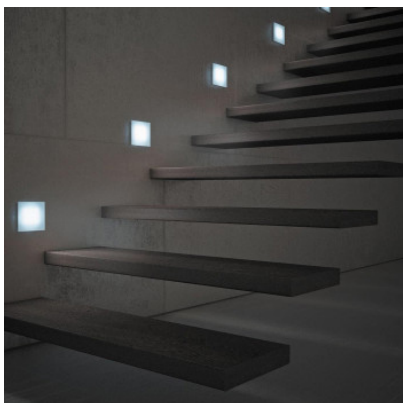

FontanaArte Sole Parete Piccola

L'applique ou plafonnier carré Sole par FontanaArte est en verre sérigraphié et Corian. Le luminaire est équipé de LED.

blanc (modèle d'exposition) MPN	219,00 €-PDF-375,00-€ F414040150BILE
weiß MPN	279,00 €-PDF-375,00-€ F414040150BILE

Ampoules 49 x 9W LED, 3000K, 800 lm, IRC>85.
Dimensions Largeur 12 cm, hauteur 12 cm.

23.04.2024 12:03:53

Tous les prix indiqués sont avec 19% TVA pour livraison en Deutschland à laquelle s'ajoutent le cas échéant des Coûts d'expédition