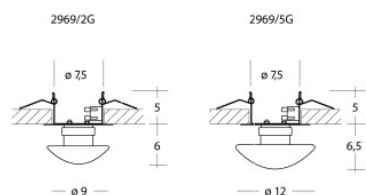

Piccola MPN	99,00 €-PDSF-130,00-€ F277560150BINE
Media MPN	149,00 €-PDSF-200,00-€ F277565150BINE
Grande MPN	159,00 €-PDSF-215,00-€ F277570150BINE
Grande LED MPN	269,00 €-PDSF-360,00-€ F277570150BILE

Ampoules	Piccola: 1 x max. 20W 12V G4 ampoule halogène. Media: 1 x max. 50W 12V GY6,35 ampoule halogène. Grande pour halogène: 1 x max. 60W G9 ampoule halogène. Grande avec LED: 1 x 8W LED, 3000K, 650 lm, IRC>80.
Dimensions	Piccola: diameter 9 cm, profondeur 6 cm. Media: diameter 11,2 cm, profondeur 7 cm. Grande: diameter 14 cm, profondeur 9 cm.