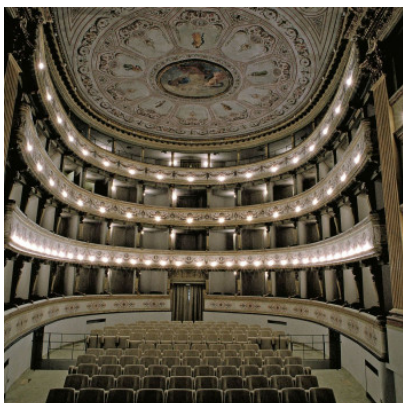

FontanaArte Sillaba Plafone/Parete

L'applique ou plafonnier Sillaba par FontanaArte pour lumière diffuse, homogène. Structure en technopolymère résistant à la chaleur, diffuseur bombé en verre borosilicate sablé. 3 tailles.

Piccola MPN	99,00 €-PDSF-130,00-€ F277560150BINE
Media MPN	149,00 €-PDSF-200,00-€ F277565150BINE
Grande MPN	159,00 €-PDSF-215,00-€ F277570150BINE
Grande LED MPN	269,00 €-PDSF-360,00-€ F277570150BILE

Ampoules	Piccola: 1 x max. 20W 12V G4 ampoule halogène. Media: 1 x max. 50W 12V GY6,35 ampoule halogène. Grande pour halogène: 1 x max. 60W G9 ampoule halogène. Grande avec LED: 1 x 8W LED, 3000K, 650 lm, IRC>80.
Dimensions	Piccola: diameter 9 cm, profondeur 6 cm. Media: diameter 11,2 cm, profondeur 7 cm. Grande: diameter 14 cm, profondeur 9 cm.