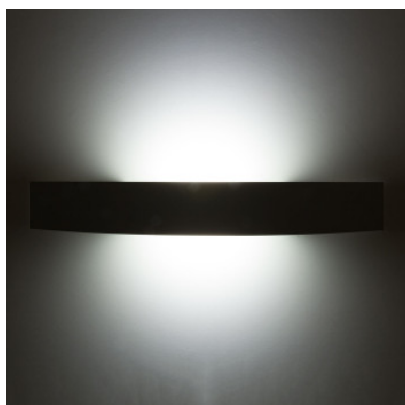

## FontanaArte Riga Parete Media

L'applique murale droite, de taille moyenne Riga LED par FontanaArte est en métal, 3 surfaces au choix. Diffuseur de verre. Eclairage vers le haut et le bas. Variable avec variateur à phase externe.

Ampoules	2 x 9 W LED 3.000 K, ca. 1.700 lm (2 x 850 lm), IRC>80.
----------	---

Dimensions	Largeur 56 cm, hauteur 7 cm.
------------	------------------------------

19.04.2024 3:40:37

Tous les prix indiqués sont avec 19% TVA pour livraison en Deutschland à laquelle s'ajoutent le cas échéant des Coûts d'expédition