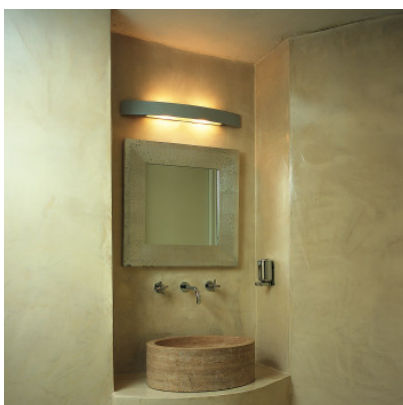

## FontanaArte Riga Parete Grande

L'applique murale linéaire Riga LED par FontanaArte est la plus grande version dans la série Riga. Diffuseur de verre sablé, structure métallique. Eclairage vers le haut et le bas. Variable.

acier inox brillant (version ancienne pour lampes halogen) MPN	339,00 €-PDSF-607,00-€ F521450260AXNE
blanc MPN	389,00 €-PDSF-520,00-€ F521450250BILE
acier inox brillant MPN	419,00 €-PDSF-560,00-€ F521450260AXLE
métal nickelé brossé MPN	419,00 €-PDSF-560,00-€ F521450260NSLE