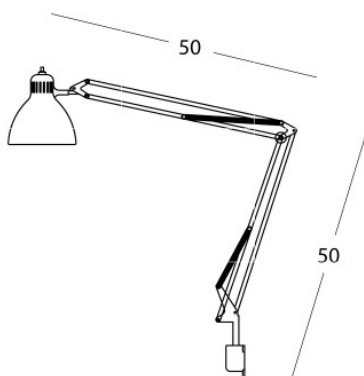

FontanaArte Naska Parete Grande

La grande applique murale FontanaArte est simple et fonctionnelle avec des bras généreusement ajustables. Métal laqué ou chromé. Interrupteur sur la tête de lampe. Câble et fiche noirs.

Ampoules
Dimensions

1 ampoule halogène E27 230V max. 46W.
Longueur des bras 2 x 50 cm, diamètre de l'abat-jour
16 cm, hauteur de base 8 cm, profondeur de base 4,5
cm.

20.04.2024 16:51:34

Tous les prix indiqués sont avec 19% TVA pour livraison en Deutschland à laquelle s'ajoutent le cas échéant des Coûts d'expédition