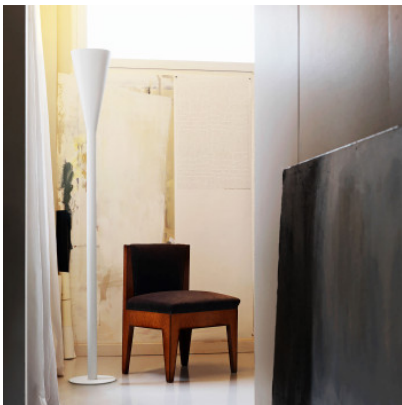

## FontanaArte Riluminator Terra Grande

Le lampadaire pour éclairage indirect Riluminator LED par FontanaArte est une source de lumière hors du temps dont la lumière blanc chaud éclaire la pièce. Structure en polymer, base en acier.

blanc	1.069,00 € <del>PDSF 1.430,00 €</del>
MPN	F425930350BIWL

Ampoules	30W LED, 3000K, 3000 lm, IRC>80.
Dimensions	Hauteur 180 cm, diamètre de base 29 cm.

26.04.2024 10:31:26

Tous les prix indiqués sont avec 19% TVA pour livraison en Deutschland à laquelle s'ajoutent le cas échéant des Coûts d'expédition