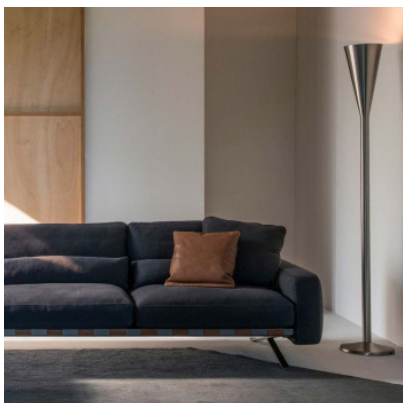

FontanaArte Luminator Terra Grande

La lampe Luminator conçue par Pietro Chiesa pour FontanaArte en version LED contemporaine. Mince structure métallique avec ouverture conique au bout. Lampe de sol pour éclairage indirect.

blanc	1.869,00 € -PDSF-2.500,00-€
MPN	F005630210BIWL
bleu	1.869,00 € -PDSF-2.500,00-€
MPN	F005630210BLWL
nickel satiné	1.869,00 € -PDSF-2.500,00-€
MPN	F005630200NSWL

Ampoules
Dimensions

30W LED, 3.000K, 3.000lm, CRI >80.
Diamètre 31 cm, hauteur 184 cm.