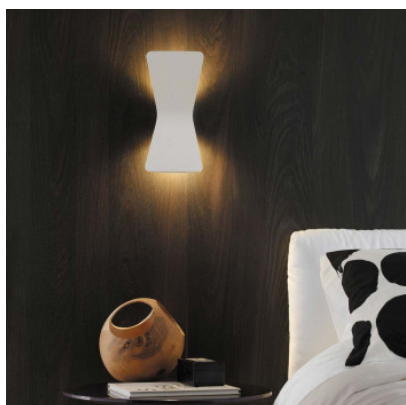

FontanaArte Flex Parete Media

L'applique murale Flex par FontanaArte est une source de lumière minimaliste qui convient comme accent lumineux. L'applique iconique est en aluminium coulé à la pression. Dimmable (1-10V).

blanc	259,00 €-PDSF-345,00-€
MPN	F431045200BILE

noir	259,00 €-PDSF-345,00-€
MPN	F431045200NELE

Ampoules	2 x 13W LED, 3.000K, 2 x 1350 lm, IRC>80.
Dimensions	Largeur 17 cm, hauteur 36 cm.

27.04.2024 11:36:36