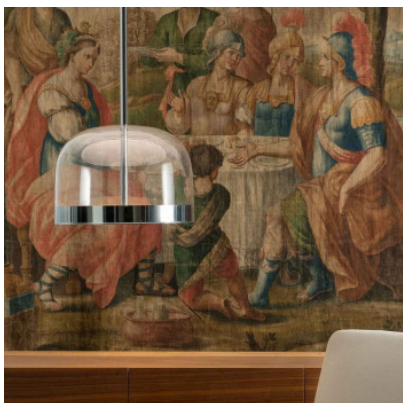

FontanaArte Equatore Sospensione Piccola

Petite suspension dans la collection Equatore par FontanaArte. Un design classique associé à une technique lumineuse moderne. Disques lumineux LED vers le haut et le bas. Dimmable 1-10V.

Ampoules 25W LED, 2.700K, 2900lm, CRI >90.
Dimensions Diamètre 23.8 cm, hauteur totale avec câble min. 44 cm - max. 250 cm.

27.04.2024 9:35:51

Tous les prix indiqués sont avec 19% TVA pour livraison en Deutschland à laquelle s'ajoutent le cas échéant des Coûts d'expédition