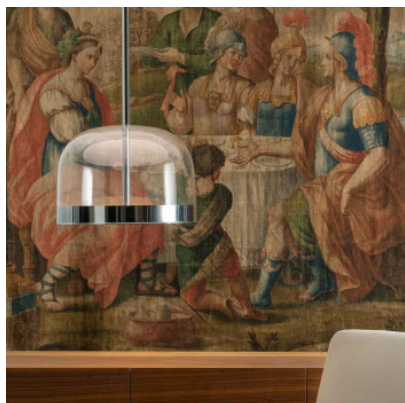

FontanaArte Equatore Sospensione Media

La grande suspension à LED Equatore par FontanaArte en métal galvanisé et verre. Lumière à l'intérieur du diffuseur de verre et directement vers le bas pour un bel effet lumineux. Variable (1-10V).

or mat MPN	1.269,00 €-PDSF 1.699,00 € F4390851500OLE
chrome MPN	1.389,00 €-PDSF 1.860,00 € F439085550CRLE
cuivre brillant MPN	1.389,00 €-PDSF 1.860,00 € F439085550RSLE
noir brillant MPN	1.389,00 €-PDSF 1.860,00 € F439085550NELE

Ampoules 40W LED, 2.700K, 4500lm, IRC>90.
Dimensions Diamètre 35.8 cm, hauteur totale avec câble min. 64 cm - max. 250 cm.

27.04.2024 12:33:06

Tous les prix indiqués sont avec 19% TVA pour livraison en Deutschland à laquelle s'ajoutent le cas échéant des Coûts d'expédition