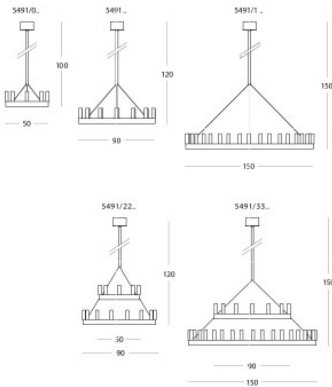

FontanaArte Chandelier Sospensione Grande/XXL

Grande, noir MPN	4.279,00 €-PDSF-5.700,00-€ F549190250NBNE
Grande, or MPN	4.539,00 €-PDSF-6.050,00-€ F549190260OBNE
XXL, noir MPN	5.699,00 €-PDSF-7.600,00-€ F549195250NBNE
XXL, or MPN	6.079,00 €-PDSF-8.100,00-€ F549195260OBNE

Ampoules
Dimensions

14 x E14 LED + 19 x E14 LED.
Grande: diamètre grand anneau 90 cm, diamètre petit anneau 50 cm, hauteur totale 5 m. XXL: diamètre grand anneau 150 cm, diamètre petit anneau 90 cm, hauteur 5 m.