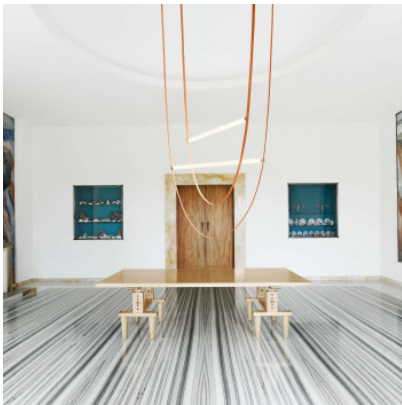

Flos Wireline

Suspension à LED Flos Wireline à diffuseur de verre transparent, rainuré et diffuseur interne en polycarbonate. Anneau de caoutchouc. Rosette décentrée. Illumination diffuse. Dimmable 0-10V/1-10V/Push/DALI.

rose	2.970,00 € ~~PDSF 3.300,00 €~~
MPN	F9520034
EAN	8059607034514
Flux lumineux (lm)	2793

vert forêt	2.970,00 € ~~PDSF 3.300,00 €~~
MPN	F9520039
EAN	8059607034545
Flux lumineux (lm)	2793

26.04.2024 18:34:24

Tous les prix indiqués sont avec 19% TVA pour livraison en Deutschland à laquelle s'ajoutent le cas échéant des Coûts d'expédition