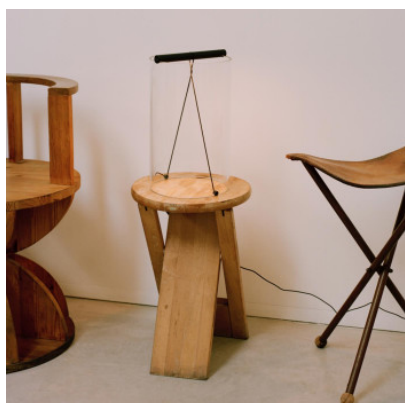

Flos To-Tie T2

La lampe de table à LED Flos To-Tie T2 en verre transparent et poignée à source lumineuse en aluminium. Illumination diffuse. Avec interrupteur-variateur sur le câble de tissu noir.

noir mat	567,00 €-PDSF-630,00 €
MPN	F7542031
EAN	8059607606599
Flux lumineux (lm)	336