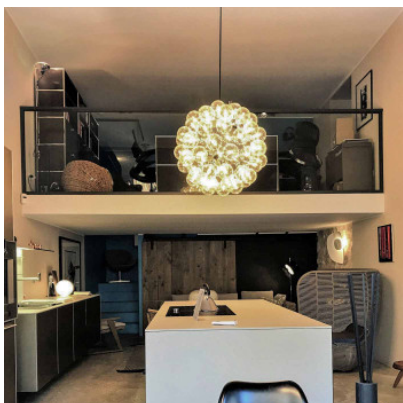

Flos Taraxacum 88 S1

Suspension Flos Taraxacum 88 S1 à structure composée de 20 triangles en aluminium poli à 60 ampoules globe E27 transparentes. Distribution lumineuse directe et réfléchiée. Rosette en acier. Dimmable par phase.

Flos Taraxacum 88 S1

4.680,00 € ~~PDSF-5-200,00-€~~

MPN	F7431000
EAN	8059607592526
Flux lumineux (lm)	10200
Dimmable	✓
Indice de rendu des couleurs (IRC)	90
Poids	20,8 kg
Puissance (W)	180
Température de couleur (° Kelvin)	2500
Diamètre	80,0 cm
Longueur du câble	5,5 m
Diamètre canopée	18,0 cm