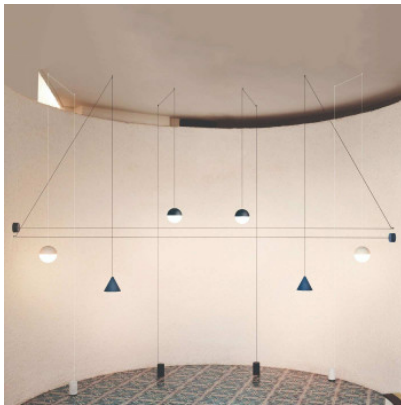

Flos String Light Cone

Suspension à LED Flos String Light Cone en aluminium laqué, diffuseur de polycarbonate opalin. Câble de 12 m ou 22 m à disposer librement dans la pièce. Avec variateur tactile ou module Casambi.