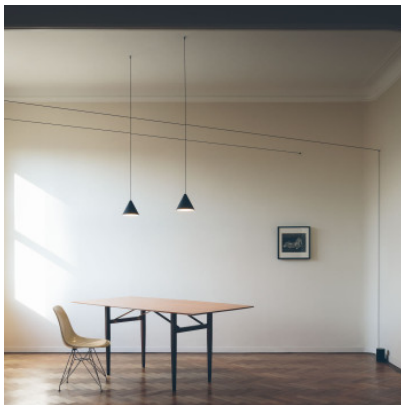

Flos String Light Cone

Suspension à LED Flos String Light Cone en aluminium laqué, diffuseur de polycarbonate opalin. Câble de 12 m ou 22 m à disposer librement dans la pièce. Avec variateur tactile ou module Casambi.