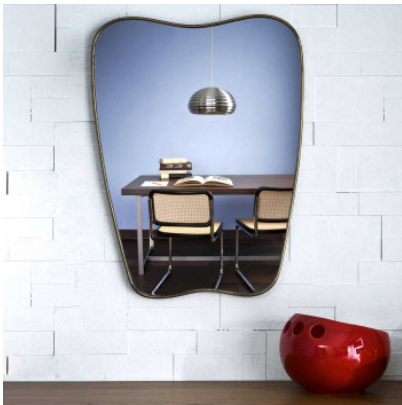

Flos Splügen Bräu

Suspension Flos Splügen Bräu en aluminium tourné, acier et ABS. Distribution lumineuse directe vers le bas. Rosette blanche. Pour ampoule E27. Dimmable par phase.

Flos Splügen Bräu

432,00 € ~~PDSF-480,00 €~~

MPN	F6500000
EAN	8059607022450
Culot	E27
Dimmable	✓
Nombre de lampes	1
Poids	1,4 kg
Longueur du câble	2,2 m
Diamètre abat-jour	36,0 cm
Hauteur abat-jour	21,0 cm
Diamètre canopée	8,5 cm
Hauteur canopée	8,5 cm