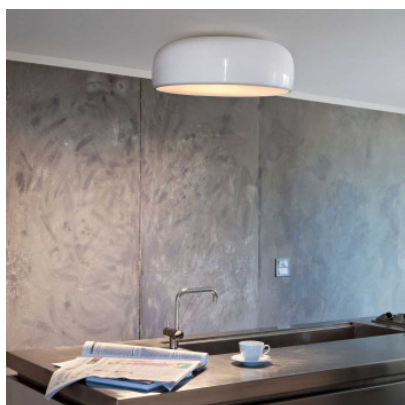

## Flos Smithfield C Pro

Plafonnier à LED Flos Smithfield C Pro en aluminium et diffuseur de méthacrylate. Fixation pour mur et plafond en acier. Distribution lumineuse directe, non-éblouissante. Dimmable Push.