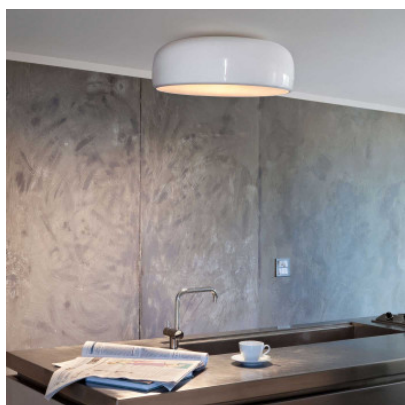

Flos Smithfield C

Plafonnier Flos Smithfield C en aluminium et diffuseur de méthacrylate. Fixation pour mur ou plafond en acier. Distribution lumineuse directe, non-éblouissante. Pour ampoule E27. Dimmable par phase.

blanc	774,00 €-PDSF-860,00-€
MPN	F1370009
EAN	8059607031278
couleur de boue	774,00 €-PDSF-860,00-€
MPN	F1370021
EAN	8059607031285
noir	774,00 €-PDSF-860,00-€
MPN	F1370030
EAN	8059607031292
noir mat	774,00 €-PDSF-860,00-€
MPN	F1370031
EAN	8059607031315
rouge	774,00 €-PDSF-860,00-€
MPN	F1370035
EAN	8059607031308
vert	774,00 €-PDSF-860,00-€
MPN	F1370039
EAN	8059607031322

26.04.2024 8:46:34

Tous les prix indiqués sont avec 19% TVA pour livraison en Deutschland à laquelle s'ajoutent le cas échéant des Coûts d'expédition