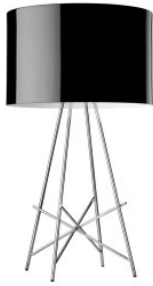

Flos Ray T

Lampe de table Flos Ray T à structure en acier chromé et diffuseur en aluminium laqué ou verre soufflé. Lumière vers le haut et le bas, avec diffuseur de verre additionnellement diffuse. Pour E27. Gradateur sur le câble.

blanc (métal)	828,00 €-PDSF-920,00-€
MPN	F5911009
EAN	8059607005170

noir (métal)	828,00 €-PDSF-920,00-€
MPN	F5911030
EAN	8059607005187

gris (verre)	1.080,00 €-PDSF-1.200,00-€
MPN	F5910020
EAN	8059607005132