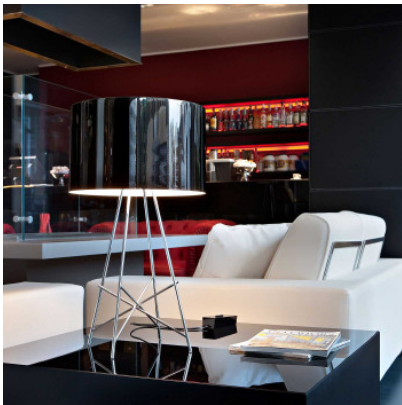

Flos Ray T

Lampe de table Flos Ray T à structure en acier chromé et diffuseur en aluminium laqué ou verre soufflé. Lumière vers le haut et le bas, avec diffuseur de verre additionnellement diffuse. Pour E27. Gradateur sur le câble.

blanc (métal)	828,00 €-PDSF-920,00-€
MPN	F5911009
EAN	8059607005170

noir (métal)	828,00 €-PDSF-920,00-€
MPN	F5911030
EAN	8059607005187

gris (verre)	1.080,00 €-PDSF-1.200,00-€
MPN	F5910020
EAN	8059607005132

23.04.2024 20:14:21

Tous les prix indiqués sont avec 19% TVA pour livraison en Deutschland à laquelle s'ajoutent le cas échéant des Coûts d'expédition