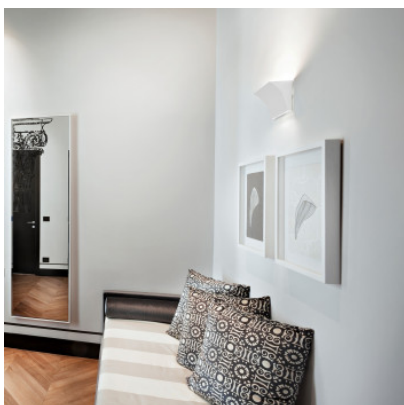

Flos Pochette Up/Down LED

Applique murale à LED Flos Pochette Up/Down en alliage coulé à la pression de zamak et acier. Distribution lumineuse directe et indirecte. Dimmable 1-10V.

blanc	360,00 €-PDSF-400,00 €
MPN	F9705009
EAN	8059607024249
Flux lumineux (lm)	1744

gris	360,00 €-PDSF-400,00 €
MPN	F9705020
EAN	8059607024256
Flux lumineux (lm)	1744

chromé	423,00 €-PDSF-470,00 €
MPN	F9705057
EAN	8059607024263
Flux lumineux (lm)	1744

19.04.2024 3:49:44

Tous les prix indiqués sont avec 19% TVA pour livraison en Deutschland à laquelle s'ajoutent le cas échéant des Coûts d'expédition