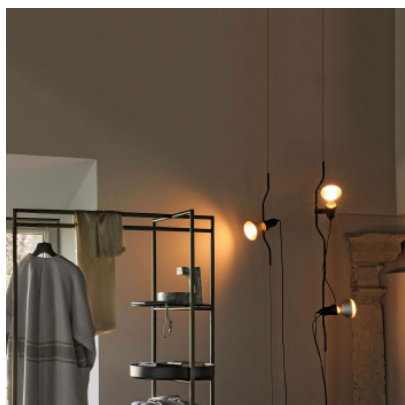

## Flos Parentesi D

Lampe de sol Flos Parentesi D en acier et élastomère noir. Corps de lampe ajustable le long du câble d'acier. Câble tendu du sol au plafond. Pour ampoule E27. Gradateur sur le câble.

blanc	356,00 €-PDSF-395,00-€
MPN	F5600009
EAN	8059607020449
noir	356,00 €-PDSF-395,00-€
MPN	F5600030
EAN	8059607020456
rouge	356,00 €-PDSF-395,00-€
MPN	F5600035
EAN	8059607020463
nickel	387,00 €-PDSF-430,00-€
MPN	F5600058
EAN	8059607020470
blanc, 2 lampes	617,00 €-PDSF-685,00-€
MPN	F5600009+F5700009
noir, 2 lampes	617,00 €-PDSF-685,00-€
MPN	F5600030+F5700030
rouge, 2 lampes	617,00 €-PDSF-685,00-€
MPN	F5600035+F5700035
nickel, 2 lampes	666,00 €-PDSF-740,00-€
MPN	F5600058+F5700058