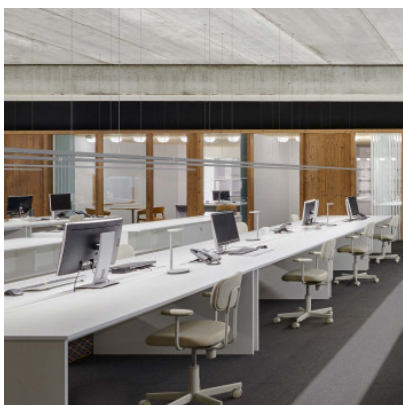

## Flos Oblique Qi

Lampe de table à LED Flos Oblique Qi en aluminium et méthacrylate à lentille brevetée pour distribution lumineuse asymétrique. Angle d'illumination 35°. Avec connexion USB-C. Station de chargement mobile pour Smartphones.