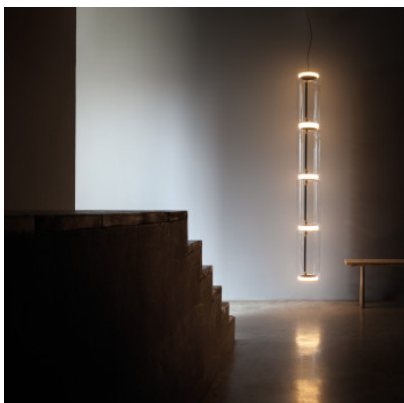

Flos Noctambule S High Cylinders

Suspension à LED Flos Noctambule S High Cylinders en modules de verre transparent, structure d'aluminium et acier et diffuseurs de silicone aux points de jonction. Illumination diffuse. Dimmable 0-10V/1-10V/Push/DALI.

3 cylindres (Noctambule S3)	4.050,00 €-PDSF-4.500,00-€
MPN	F0264000
EAN	8059607000557
Flux lumineux (lm)	1202
4 cylindres (Noctambule S4)	5.175,00 €-PDSF-5.750,00-€
MPN	F0280000
EAN	8059607000755
Flux lumineux (lm)	1500
5 cylindres (Noctambule S5)	6.030,00 €-PDSF-6.700,00-€
MPN	F0281000
EAN	8059607000762
Flux lumineux (lm)	1798
6 cylindres (Noctambule S6)	6.930,00 €-PDSF-7.700,00-€
MPN	F0282000
EAN	8059607000779
Flux lumineux (lm)	2096