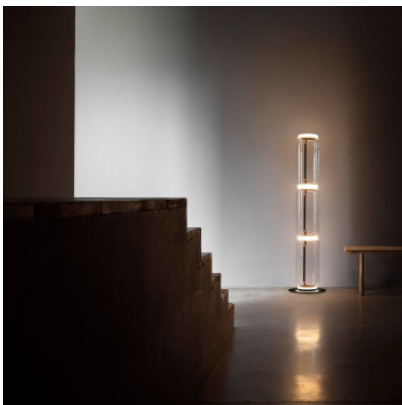

Flos Noctambule F High Cylinders

Lampe de sol à LED Flos Noctambule F High Cylinders à 1-4 modules de verre transparent, structure d'aluminium et acier et diffuseur de silicone aux points de jonction. Illumination diffuse. Gradateur à pied sur câble.

1 cylindres (Noctambule F1)	1.890,00 € ~~PDSF 2.100,00 €~~
MPN	F0285000
EAN	8059607000786
Flux lumineux (lm)	497
2 cylindres (Noctambule F2)	2.970,00 € ~~PDSF 3.300,00 €~~
MPN	F0286000
EAN	8059607000809
Flux lumineux (lm)	795
3 cylindres (Noctambule F3)	3.960,00 € ~~PDSF 4.400,00 €~~
MPN	F0287000
EAN	8059607000823
Flux lumineux (lm)	1093
4 cylindres (Noctambule F4)	5.130,00 € ~~PDSF 5.700,00 €~~
MPN	F0292000
EAN	8059607000922
Flux lumineux (lm)	1378

28.04.2024 13:14:41

Tous les prix indiqués sont avec 19% TVA pour livraison en Deutschland à laquelle s'ajoutent le cas échéant des Coûts d'expédition

Lumen Lighting Nostraforma GmbH & Co KG
Bodenseestr. 129 | DE-81243 München
FON: +49 (0) 89 820 80 62 0 | FAX: +49 (0) 89 820 80 62 200
MAIL: nostraforma@nostraforma.com | WEB: www.nostraforma.com
BANK: Stadtparkasse München | BLZ: 701 500 00 | KTO: 907 228 290
IBAN: DE 85 7015 0000 0907 2282 90 | BIC: SSKMDEMM

UST-ID: DE 813 992 226
Registergericht München HRA 88136
Persönlich haftende Gesellschafter
Nostraforma Verwaltungs GmbH
Registergericht München HRA 175844
Geschäftsführer: Cerchi Alexander, Cerchi Patrick, Cerchi Manuel