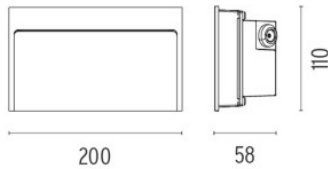

Flos My Way 110x200

Applique murale d'extérieur LED Flos My Way 110x200 en aluminium pour encastrement dans façades extérieures. Lumière directe, asymétrique. Câble de néoprène de 120 mm de long et système de connexion de câble IP67.

brun foncé, 3000K	269,00 €-PDSF-402,00-€
MPN	F4354018+F4302000

Ampoules	1 x 13W LED 110-240V, 1.357 lm, IRC 80, 2.700K
Dimensions	Hauteur 11 cm, largeur 20 cm, profondeur 5,8 cm, poids 0,95 kg.

23.04.2024 14:46:51