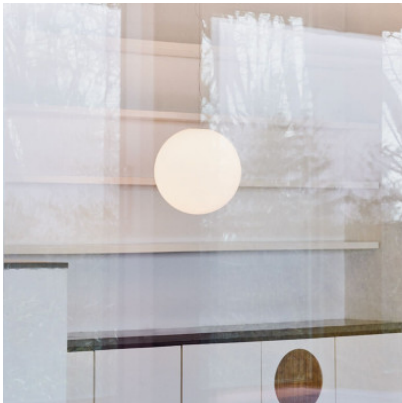

Flos My Circuit Sphere

Suspension Flos My Circuit Sphere avec diffuseur en verre opale. Éclairage uniforme et diffus. Pour ampoules E27. Dimmable par phase.

---

blanc	896,00 € - ~~PDSF-995,00 €~~
MPN	F1920009
EAN	8059607063699

29.04.2024 9:45:34

Tous les prix indiqués sont avec 19% TVA pour livraison en Deutschland à laquelle s'ajoutent le cas échéant des Coûts d'expédition