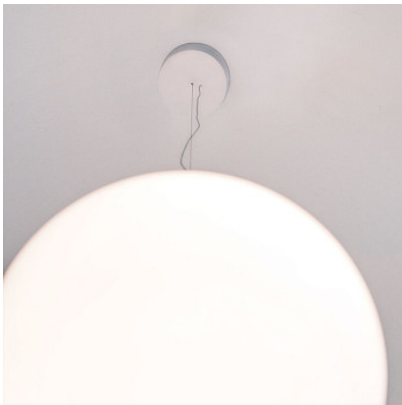

Flos My Circuit Sphere

Suspension Flos My Circuit Sphere avec diffuseur en verre opale. Éclairage uniforme et diffus. Pour ampoules E27. Dimmable par phase.

---

blanc	896,00 € - ~~PDSF-995,00 €~~
MPN	F1920009
EAN	8059607063699

29.04.2024 9:45:34

Tous les prix indiqués sont avec 19% TVA pour livraison en Deutschland à laquelle s'ajoutent le cas échéant des Coûts d'expédition