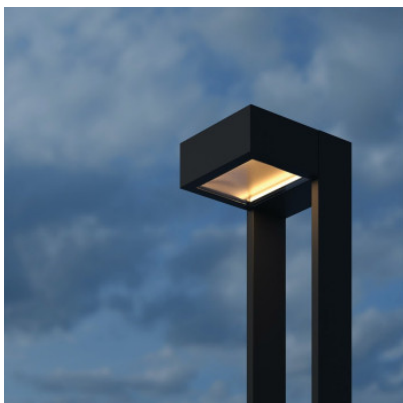

Flos Mile Bollard 1 900 Mono

Balise à LED Flos Mile Bollard 1 900 Mono en aluminium et diffuseur en polycarbonate. Distribution lumineuse asymétrique, unilatérale vers le bas. Angle d'illumination 51°. Avec bloc d'alimentation commutable. IP65.

anthracite	1.107,00 € ~~PDSF 1.230,00 €~~
MPN	F015H21A033
EAN	8059607525074
Flux lumineux (lm)	427
blanc	1.107,00 € ~~PDSF 1.230,00 €~~
MPN	F015H21A001
EAN	8059607525029
Flux lumineux (lm)	427
gris	1.107,00 € ~~PDSF 1.230,00 €~~
MPN	F015H21A006
EAN	8059607525036
Flux lumineux (lm)	427
noir	1.107,00 € ~~PDSF 1.230,00 €~~
MPN	F015H21A030
EAN	8059607525067
Flux lumineux (lm)	427

28.04.2024 22:58:16

Tous les prix indiqués sont avec 19% TVA pour livraison en Deutschland à laquelle s'ajoutent le cas échéant des Coûts d'expédition