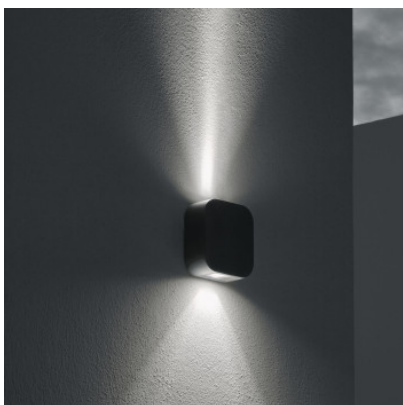

Flos Marco Double Spot + Flood

Applique d'extérieur à LED Flos Marco Double Spot + Flood 12°/71° avec 2 sources lumineuses pour une distribution lumineuse asymétrique. Avec support mural et deux guide-câbles en caoutchouc. Allumé éteint. IP65.

anthracite	259,00 €-PDSF-288,00-€
MPN	FA1072725333
Flux lumineux (lm)	204
blanc	259,00 €-PDSF-288,00-€
MPN	FA1072725301
Flux lumineux (lm)	204
gris	259,00 €-PDSF-288,00-€
MPN	FA1072725306
Flux lumineux (lm)	204
noir	259,00 €-PDSF-288,00-€
MPN	FA1072725330
Flux lumineux (lm)	204